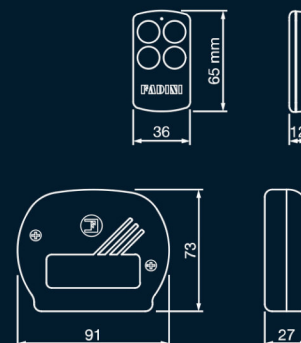

**DIMENSIONES TOTALES**

[0]: La capacidad de recepción y transmisión puede verse influenciado por factores externos (por ejemplo, dispositivos como alarmas, repetidores, etc.) que funcionan en la misma frecuencia. Meccanica Fadini no garantiza la gama real de sus accesorios en estos casos.